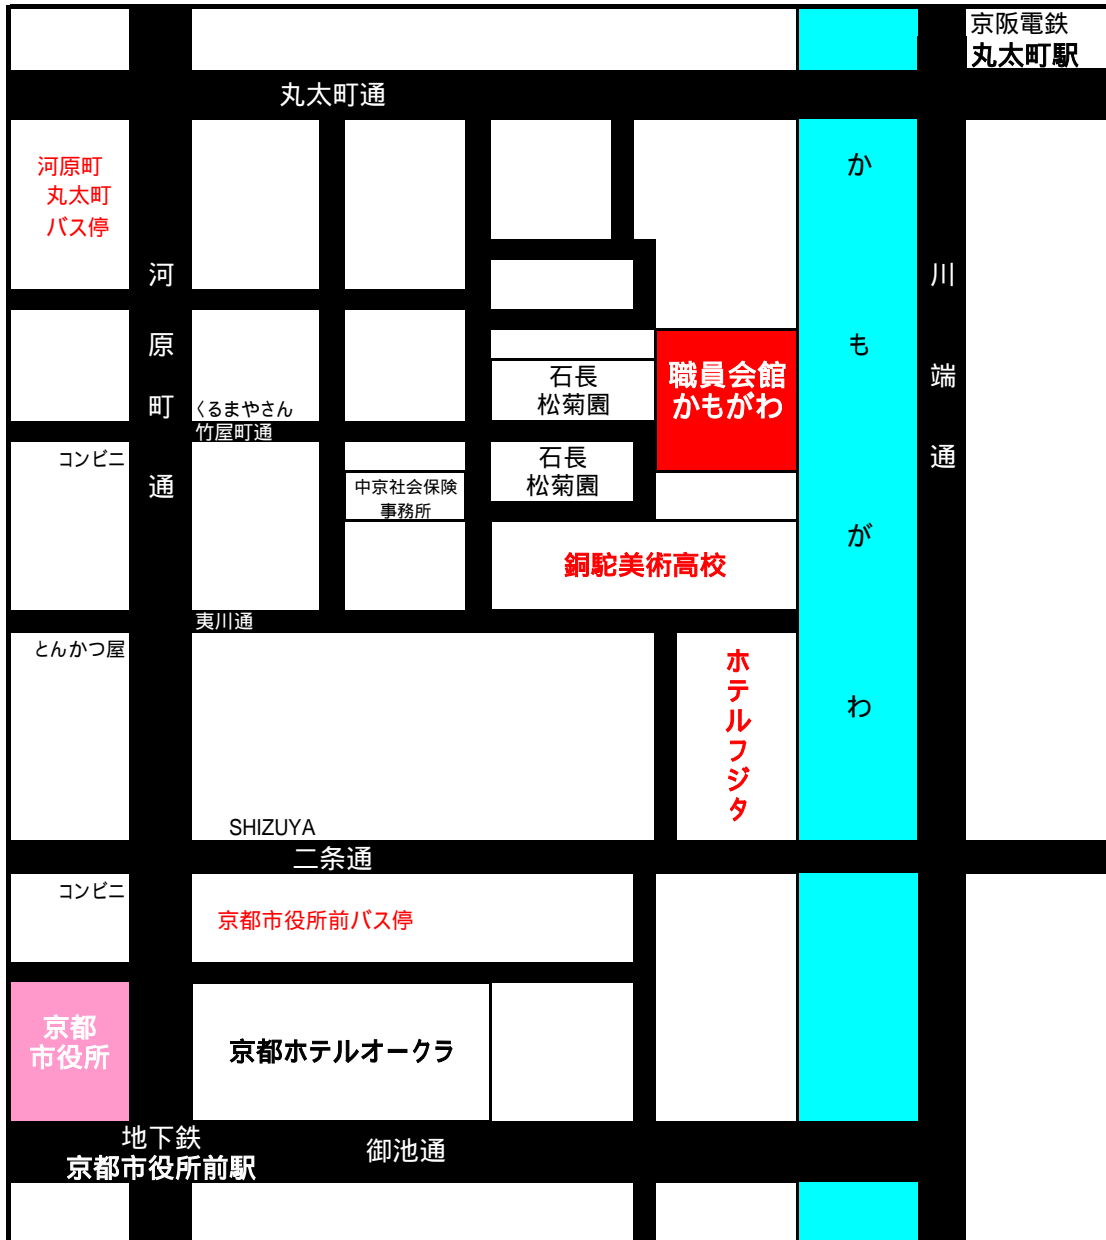

職員会館 かもがわ マップ

京阪電鉄ご利用の方 丸太町駅下車 徒歩約5分

京都市営地下鉄ご利用の方

京都市役所前下車 徒歩約10分

市バスご利用の方 京都駅方面から 205または17系統にて河原町丸太町下車 徒歩約5分

北大路方面からは京都市役所前下車 徒歩8分

タクシーご利用の場合 ドライバーさんに「河原町・竹屋町をかもがわに向かって入って下さい」とお伝え下さい。または「石長・松菊園旅館」とお伝え下さい。

かもがわは石長・松菊園の裏側に建っています。

緊急のご連絡の場合は次の番号に御電話下さい。

京都市中京区土手町夷川上ル末丸町284 職員会館かもがわ

075 - 256 - 1307 又は 0120 - 82 - 5252 (フリーダイヤル)

075 - 256 - 1309 (FAX)